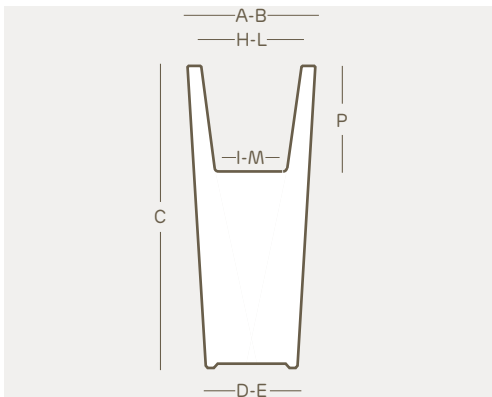

Pflanzentopf

Der euro3plast Pflanzkübel KIAM überzeugt durch sein modernes schlichtes Design und die hochwertige doppelwandige Ausführung.

Durch die verfügbaren Höhen von 75 und 90cm kommt Ihre Lieblingspflanze besonders zur Geltung.

Ein besonderer Blickfang ist die Pflanzsäule KIAM bei Eingangsbereichen aber natürlich auch auf Ihren Terrassen und Balkonen. Um zusätzliche Standfestigkeit zu bekommen können Sie den unteren Teil der Vase mit Kies befüllen. Das verwendete Polyethylen ist natürlich UV-beständig, frostsicher bis -65° C und Bruchfest. Daher ist der Einsatz im Innen sowie auch Außenbereich möglich. Zusätzlich bietet die hohe Materialqualität optimalen Schutz für Ihre Pflanzen.

100% Recyclbar	Leicht	Stoßfest	U.V. Beständig	-65° C + 85° C Temperaturbeständig

*Bewässerungseinsatz verfügbar

art.	Größe	A	B	C	D	E	H	I	L	M	P	lt.
2499	cm. 35	cm. 35	cm. 35	cm. 75	cm. 25	cm. 25	cm. 26	cm. 20	cm. 26	cm. 20	cm. 24	13
2500	cm. 40	cm. 40	cm. 40	cm. 90	cm. 28	cm. 28	cm. 30	cm. 23	cm. 30	cm. 23	cm. 28	20