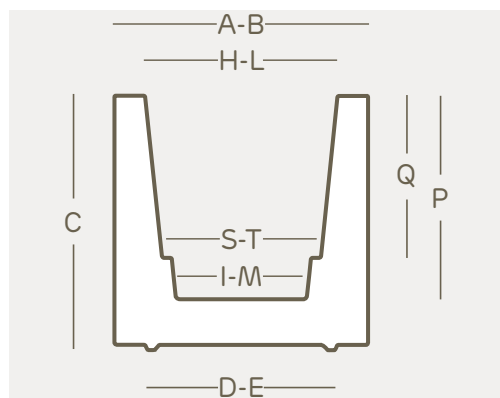

Pflanzkasten

Die euro3plast Topf- Serie KUBE Pflanzentopf zeichnet sich durch ihre schlichte und einfache Linienführung aus.

Durch die Auswahl von 3 verschiedenen Größen und einer breiten Farbpalette, passen sie sich mit Harmonie und Eleganz an Ihre liebsten Räume an. Die Pflanzentöpfe sind frostbeständig bis -65 °C und können indoor sowie auch outdoor verwendet werden. Die Gefäße sind doppelwandig ausgeführt und bieten daher einen Wärme- sowie auch Kälteschutz.

*Bewässerungseinsatz verfügbar

art.	Größe	A	B	C	D	E	H	I	L	M	P	Q	S	T	lit.
2538	cm. 30	cm. 30	cm. 30	cm. 30	cm. 22	cm. 22	cm. 23	cm. 14	cm. 23	cm. 14	cm. 25	cm. 18	cm. 17	cm. 17	9
2514	cm. 40	cm. 40	cm. 40	cm. 40	cm. 29	cm. 29	cm. 30	cm. 19	cm. 30	cm. 19	cm. 32	cm. 26	cm. 24	cm. 24	22
2515	cm. 50	cm. 50	cm. 50	cm. 50	cm. 37	cm. 37	cm. 38	cm. 25	cm. 38	cm. 25	cm. 40	cm. 34	cm. 30	cm. 30	45