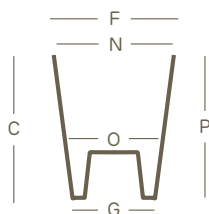

Orchideentopf

Der euro3plast CLIVO Orchideentopf wurde speziell für Orchideen entwickelt, dieser passt perfekt als Übertopf für die Standard Größe von 12cm. Das schlichte Design und die ansprechende glänzende Oberfläche Zeichen dieses Gefäß zusätzlich aus. Sie lieben Orchideen, dann Dekorieren Sie Ihre Wohnräume mit den frischen Farben dieses tollen Topfs.

100% Recyclbar	Leicht	Stoßfest	U.V. Beständig	-20° C Temperaturbeständig

art.	Größe	C	F	G	N	O	P			
2610	Ø 12,5	15	12,5	8,7	12,4	5,3	10,1	L 1,1	24	03 86 44 L2

Farben