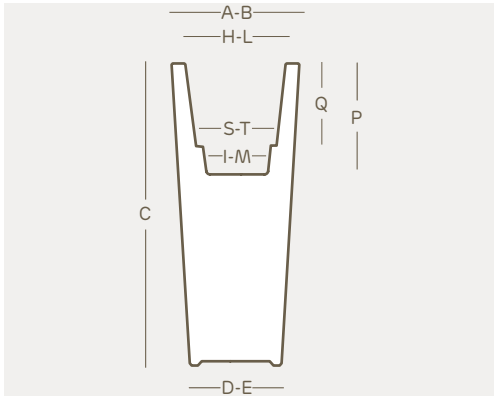

Pflanzentopf

Die euro3plast Pflanzsäulen KIAM GLOSS zeichnen die glänzende Oberfläche, ansprechende Form, und Farben aus. Diese spezielle GLOSS Optik wird nicht lackiert, sondern bereits bei der Produktion in der Form erzeugt! Durch dieses Durchgefärbte Material (Polyethylen) ist dieses Gefäß sehr widerstandsfähig, pflegeleicht und ein Blickfang in jeder Einrichtung.

\*Bewässerungseinsatz verfügbar

art.	Größe	A	B	C	D	E	H	I	L	M	P	Q	S	T	lt.
2637	cm. 25	cm. 25	cm. 25	cm. 56	cm. 18	cm. 18	cm. 18	cm. 13	cm. 18	cm. 13	cm. 17	cm. 13	cm. 15	cm. 15	4,5
2581	cm. 30	cm. 30	cm. 30	cm. 67	cm. 21	cm. 21	cm. 22	cm. 14	cm. 22	cm. 14	cm. 26	cm. 19	cm. 17	cm. 17	9
2638	cm. 35	cm. 35	cm. 35	cm. 75	cm. 26	cm. 26	cm. 26	cm. 14	cm. 26	cm. 14	cm. 31	cm. 24	cm. 17	cm. 17	14
2582	cm. 40	cm. 40	cm. 40	cm. 90	cm. 28	cm. 28	cm. 30	cm. 21	cm. 30	cm. 21	cm. 33	cm. 27	cm. 24	cm. 24	23