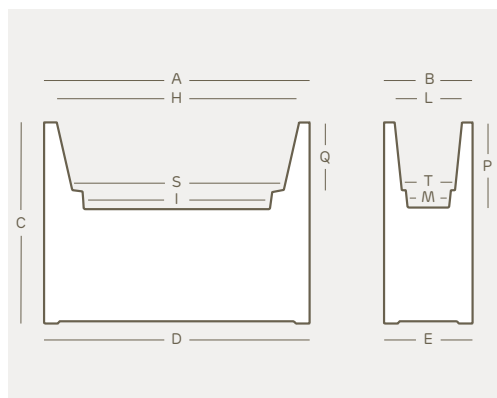

Pflanzkasten rechteckig light

Der euro3plast Pflanztrog KUBE HIGH mit Beleuchtung ist funktionell am Tag und szenenträchtig bei Nacht. Die Schlichtheit und Schönheit dieser Lampe schafft eine exklusive und stimmungsvolle Atmosphäre in jeder Umgebung. Erhältlich sind 3 verschiedene Ausführungen: Indoor oder Outdoor Variante mit einer kaltweißen Energiesparlampe oder ein professionelles RGB LED KIT.

Der RGB LED KIT ist mit 60 LEDS ausgestattet und leuchtet in 6 unterschiedlichen Farben. Die Ansteuerung erfolgt über die mitgelieferte Fernbedienung.

Produziert wird dieses hochwertige Pflanzgefäß aus Polyethylen, dem spezielle ungiftige und recycelbare Harze zugesetzt werden. Daraus ergeben sich besondere Eigenschaften wie eine Temperaturbeständigkeit von -65° bis +85°C Stoßfestigkeit und natürlich Farbechtheit.

100% Recyclbar	Leicht	Stoßfest	U.V. Beständig	-65° C + 85° C Temperaturbeständig

\*Bewässerungseinsatz verfügbar

\*Wir mit installiertem Beleuchtungs-Kit geliefert.

art.

indoor	outdoor	rgb indoor	rgb outdoor	Größe	A•D	B•E	C	H	I	L	M	P	Q	S	T
2745	2746	2747	2748	cm. 80	cm. 80	cm. 30	cm. 70	cm. 73	cm. 49	cm. 22	cm. 14	cm. 25	cm. 19	cm. 51	cm. 17
2701	2702	2703	2704	cm. 100	cm. 100	cm. 40	cm. 70	cm. 90	cm. 70	cm. 30	cm. 19	cm. 34	cm. 30	cm. 72	cm. 24