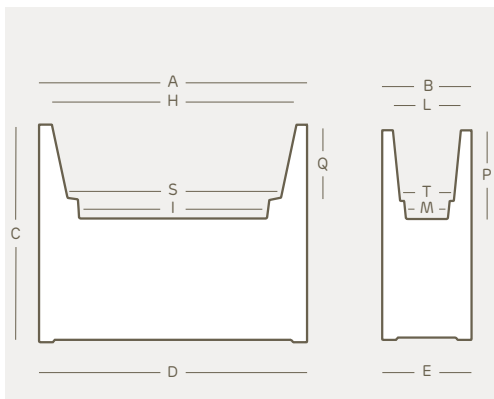

Pflanzkasten rechteckig

Der euro3plast hohe Pflanzkasten KUBE Tower ist ein modisches, geradliniges Element für Ihre Lieblingspflanzen.

Mit diesen modularen Pflanztrögen können Sie Terrassen, Balkone, Gärten und auch Parks nach Ihren individuellen Bedürfnissen gestalten. Die Pflanzkästen sind mit dem Pflanzentopf KUBE Tower perfekt kombinierbar.

100% Recyclbar	Leicht	Stoßfest	U.V. Beständig	-65° C + 85° C Temperaturbeständig

\*Bewässerungseinsatz verfügbar

art.	Größe	A	B	C	D	E	H	I	L	M	P	Q	S	T	lt.
2825	cm. 70	cm. 70	cm. 30	cm. 90	cm. 70	cm. 30	cm. 63	cm. 49,5	cm. 23	cm. 14	cm. 26,5	cm. 20	cm. 53	cm. 20	29

Farben

art.	Größe	A	B	C	D	E	H	I	L	M	P	Q	S	T	lt.
2825	cm. 70	cm. 70	cm. 30	cm. 90	cm. 70	cm. 30	cm. 63	cm. 49,5	cm. 23	cm. 14	cm. 26,5	cm. 20	cm. 53	cm. 20	29

spezial Farben