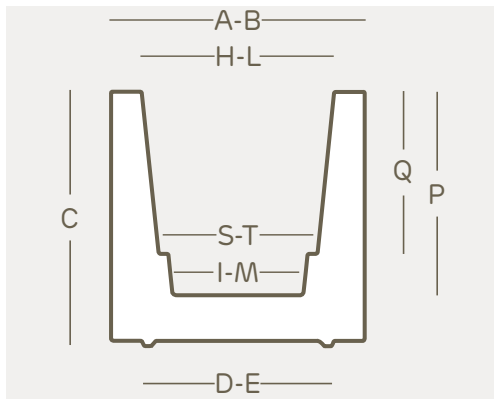

Pflanzkasten quadratisch

Die euro3plast Pflanzkübel KUBE GLOSS zeichnen anziehende Farben, glänzende Oberflächen und klare Linien aus.

Diese Pflanzentöpfe werden nicht zusätzlich lackiert, sondern werden in dieser glänzenden durchgefärbten Version hergestellt und werden so ein Blickpunkt in jeder Einrichtung.

Natürlich sind diese temperaturbeständig von -65°C bis $+85^{\circ}\text{C}$, stoßfest und farbecht und zusätzlich noch zu 100% recyclebar.

Um Ihnen die Möglichkeit zu geben Ihre Gefäße ohne viel Kraftaufwand bewegen zu können, sind diese optional mit unsichtbaren Rollen erhältlich.

100% Recyclebar	Leicht	Stoßfest	U.V. Beständig	$-65^{\circ}\text{C} + 85^{\circ}\text{C}$ Temperaturbeständig

*Bewässerungseinsatz verfügbar

art.	Größe	A	B	C	D	E	H	I	L	M	P	Q	S	T	lt.
2583	cm. 30	cm. 30	cm. 30	cm. 30	cm. 22	cm. 22	cm. 23	cm. 14	cm. 23	cm. 14	cm. 25	cm. 18	cm. 17	cm. 17	9
2584	cm. 40	cm. 40	cm. 40	cm. 40	cm. 29	cm. 29	cm. 30	cm. 19	cm. 30	cm. 19	cm. 33	cm. 27	cm. 24	cm. 24	22
2585	cm. 50	cm. 50	cm. 50	cm. 50	cm. 37	cm. 37	cm. 38	cm. 25	cm. 38	cm. 25	cm. 41	cm. 35	cm. 30	cm. 30	45