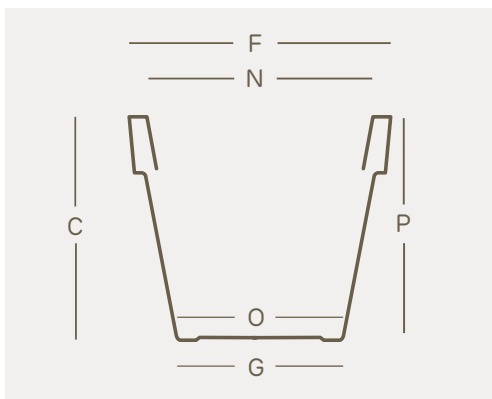

Pflanzentopf

Der euro3plast Pflanzentopf SIMPLE zeichnet sich durch die klassische einfache Form und ansprechende Trendige Farben aus.

Dieses schlichte Gefäß ist in den Größen von 30-60cm erhältlich und daher für Ihre Lieblingspflanzen wie Blumen, Gräser oder auch Bäume geeignet.

Hergestellt wird dieser Topf aus Polyethylen, zusätzlich wird er mit einem matten Oberflächen finish endrealisiert. Hier zu kommen eine hervorragende UV-Beständigkeit und eine Temperaturbeständigkeit von -65°C bis + 85°C sowie natürlich Farbechtheit.

100% Recyclbar	Leicht	Stoßfest	U.V. Beständig	-65° C + 85° C Temperaturbeständig

art.	Größe	C	F	G	N	O	P	lt.
3063	cm. 30	cm. 26	cm. 30	cm. 19	cm. 26	cm. 19	cm. 25	11
3060	cm. 40	cm. 35	cm. 40	cm. 25	cm. 35	cm. 25	cm. 33	26
3061	cm. 50	cm. 43	cm. 50	cm. 31	cm. 44	cm. 32	cm. 42	51
3062	cm. 60	cm. 52	cm. 60	cm. 38	cm. 53	cm. 37	cm. 51	87