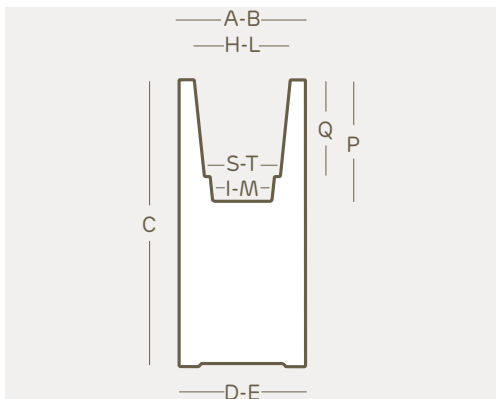

Pflanzkasten quadratisch light

Die euro3plast Lichtsäule KUBE HIGH SLIM überzeugt durch sein schmales und schlichtes Design und kann daher den kleinsten Winkel mit einem ganz speziellen Lichteffect erhellen.

In Kombination mit dem Pflanzkasten KUBE HIGH SLIM kommt diese Leuchtvasse allerdings besonders gut zur Geltung. Sie haben die Auswahl von 3 unterschiedlichen

Beleuchtungseinsätzen:

Indoor oder Outdoor Variante mit einer kaltweißen Energiesparlampe oder ein professionelles RGB LED KIT. Die 60 hochwertigen LEDS ermöglichen es Ihnen Ihr Gefäß in 6 verschiedenen Farben leuchten zu lassen, bedienen können Sie dies ganz bequem über die mitgelieferte Fernbedienung.

100% Recyclbar	Leicht	Stoßfest	U.V. Beständig	-65° C + 85° C Temperaturbeständig

*Bewässerungseinsatz verfügbar

*Wir mit installiertem Beleuchtungs-Kit geliefert.

art.

indoor	outdoor	rgb indoor	rgb outdoor	Größe	A•B	C	D•E	H	I	L	M	P	Q	S	T
2796	2797	2798	2799	cm. 25	cm. 25	cm. 70	cm. 25	cm. 20	cm. 15	cm. 20	cm. 15	cm. 26,5	cm. 20	cm. 18	cm. 18