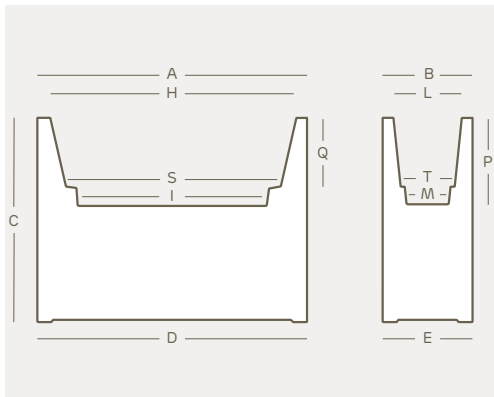

Pflanzkasten rechteckig

Der euro3plast Pflanzkasten KUBE HIGH SLIM zeichnet sich durch seine einfachen, schlanken Linien aus.

Als Raumteiler, Abgrenzung oder auch Sichtschutz auf Terrassen und in Räumen ist der Kube HIGH Slim perfekt einsetzbar.

\*Bewässerungseinsatz verfügbar

art.	Größe	A	B	C	D	E	H	I	L	M	P	Q	S	T	lt.
2777	cm. 80	cm. 80	cm. 25	cm. 70	cm. 80	cm. 25	cm. 75	cm. 49	cm. 20	cm. 14	cm. 26,5	cm. 20	cm. 68	cm. 18	32