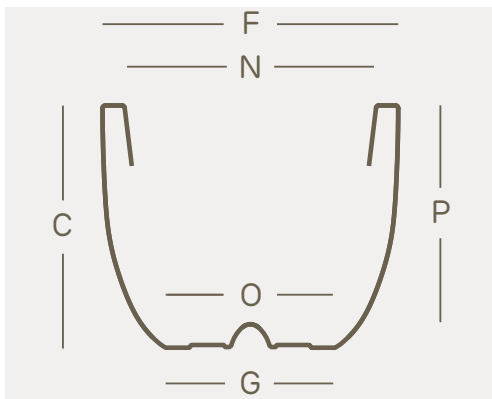

Pflanzentopf

Die Blumentopf-Serie ETRIA besteht durch ihre runde, sanfte Form und ansprechenden Farben.

Die Töpfe sind von 24-74cm erhältlich und können daher mit unterschiedlichsten Pflanzen wie z.B. Blumen, Gräsern oder sogar kleinen Bäumen bepflanzt werden.

Mit diesen Gefäßen können Sie Ihre Innenbereiche oder auch Ihren Garten, ihre Terrasse oder ihren Balkon verschönern.

Diese angenehme Form passt sich harmonisch den Gegebenheiten an.

100% Recyclbar	Leicht	Stoßfest	U.V. Beständig	-65° C + 85° C Temperaturbeständig

art.	Größe	C	F	G	N	O	P	lt.	
2860	Ø 24	cm. 20	cm. 24	cm. 14	cm. 20	cm. 14	cm. 20	6	••
2861	Ø 34	cm. 28	cm. 34	cm. 19	cm. 29	cm. 19	cm. 28	18	•••
2862	Ø 44	cm. 36	cm. 44	cm. 25	cm. 37	cm. 25	cm. 35	39	•••
2863	Ø 54	cm. 44	cm. 54	cm. 31	cm. 46	cm. 31	cm. 40	73	••
2864	Ø 64	cm. 52	cm. 64	cm. 37	cm. 54	cm. 37	cm. 47	123	
2865	Ø 74	cm. 61	cm. 74	cm. 43	cm. 63	cm. 43	cm. 54	192	