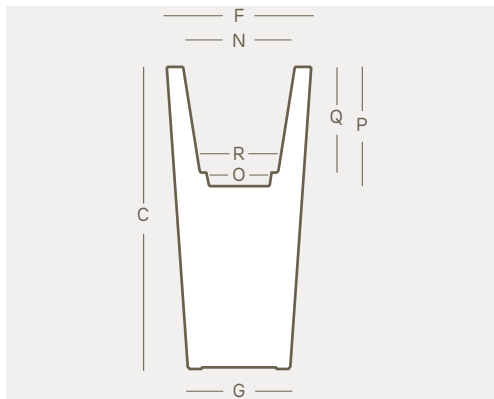

Pflanzentopf

Die euro3plast Vase ILIE ein eleganter, schmaler Pflanzentopf der durch seine Form besticht.

Durch die verfügbaren Höhen von 75-126cm kommen Ihre Pflanzen besonders gut zur Geltung. Gestalten Sie mit dieser modernen Vase Ihre Terrasse, Eingangsbereiche oder auch Wohnräume neu. Der doppelwandige Topf verfügt über eine Pflanzwanne die es ermöglicht das Gefäß auch Saisonal zu bepflanzen.

100% Recyclbar	Leicht	Stoßfest	U.V. Beständig	-65° C + 85° C Temperaturbeständig

*Bewässerungseinsatz verfügbar

art.	Größe	C	F	G	N	O	P	Q	R	lt.
2497	Ø 37	cm. 75	cm. 37	cm. 26	cm. 28	cm. 15	cm. 33	cm. 27	cm. 20	13
2498	Ø 42	cm. 90	cm. 42	cm. 29	cm. 33	cm. 24	cm. 31			19
2415	Ø 47	cm. 98	cm. 47	cm. 33	cm. 36	cm. 20	cm. 41	cm. 35	cm. 25	26
2506	Ø 57	cm. 126	cm. 57	cm. 40	cm. 44	cm. 28	cm. 50	cm. 44	cm. 32	54