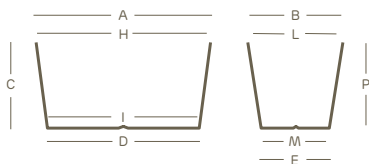

Pflanzschale

Die euro3plast Pflanzschale CLIVO eine moderne Schale die durch ihre frischen Farben leben in Ihre Räume bringt. Die hochwertige glänzende Oberfläche wirkt besonders edel.

Lassen Sie Ihrer Kreativität freien Lauf und verleihen Sie Ihrem Wohnraum mit Ihren Lieblingspflanzen eine persönliche Note. Oder setzen Sie Kräuter in dieses wunderbare Gefäß und verwenden diese als Dekoration bei Ihrer nächsten Gartenparty.

100% Recyclbar	Leicht	Stoßfest	U.V. Beständig	-20° C Temperaturbeständig

art.	Größe	A	B	C	D	E	H	I	L	M	P												
2771	28	28,5	13	12	24,5	9,5	28	24	13	9,3	11,5	L 3,0	1										

Farben