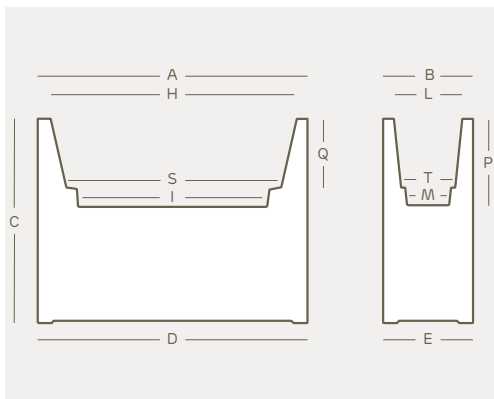

Pflanzkasten rechteckig light

Der euro3plast Pflanztrog KUBE HIGH SLIM mit Beleuchtung bezaubert durch die moderne zeitlose Form und dem integrierten Beleuchtungs-KIT. Ob als Raumteiler, indirekte Terrassenbeleuchtung oder als Blickfang beim Eingang im öffentlichen oder privaten Bereichen - dieser Leuchttopf wir Sie verzaubern.

100% Recyclbar	Leicht	Stoßfest	U.V. Beständig	-65° C + 85° C Temperaturbeständig

*Bewässerungseinsatz verfügbar

*Wir mit installiertem Beleuchtungs-Kit geliefert.

art.

indoor	outdoor	rgb indoor	rgb outdoor	Größe	A•D	B•E	C	H	I	L	M	P	Q	S	T
2792	2793	2794	2795	cm. 80	cm. 80	cm. 25	cm. 70	cm. 75	cm. 49	cm. 20	cm. 14	cm. 26,5	cm. 20	cm. 68	cm. 18