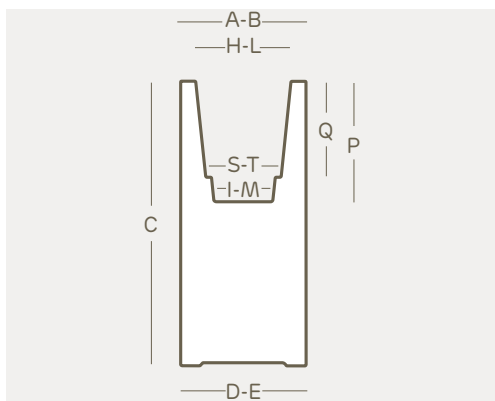

Pflanzkasten quadratisch light

Der euro3plast Säulentopf KUBE HIGH mit Beleuchtung setzt Akzente durch seine indirekte Beleuchtung.

Ausgestattet werden kann der hohe Leuchttopf mit einer kaltweißen Energiesparleuchte für den Indoor oder in einer Spritzwassergeschützten Ausführung für den Outdoor-Bereich. Ganz besondere Lichteffekte können Sie mit dem ausgezeichneten LED RGB Beleuchtungs-Kit erzielen.

100% Recyclbar	Leicht	Stoßfest	U.V. Beständig	-65° C + 85° C Temperaturbeständig

\*Bewässerungseinsatz verfügbar

\*Wir mit installiertem Beleuchtungs-Kit geliefert.

art.

indoor	outdoor	rgb indoor	rgb outdoor	Größe	A•B	C	D•E	H	I	L	M	P	Q	S	T
2737	2738	2739	2740	cm. 30	cm. 30	cm. 70	cm. 29	cm. 23	cm. 14	cm. 23	cm. 14	cm. 25	cm. 18	cm. 17	cm. 17
2741	2742	2743	2744	cm. 40	cm. 40	cm. 70	cm. 39	cm. 30	cm. 19	cm. 30	cm. 19	cm. 33	cm. 26	cm. 24	cm. 24