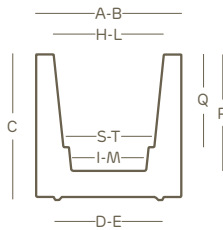

Pflanzkasten mit Rollen

Die euro3plast Topf- Serie KUBE Pflanzentopf zeichnet sich durch ihre schlichte und einfache Linienführung aus.

Durch die Auswahl von 3 verschiedenen Größen und einer breiten Farbpalette, passen sie sich mit Harmonie und Eleganz an Ihre liebsten Räume an. Die Pflanzentöpfe sind frostbeständig bis -65°C und können indoor sowie auch outdoor verwendet werden. Die Gefäße sind doppelwandig ausgeführt und bieten daher einen Wärme- sowie auch Kälteschutz.

art.	Größe	A	B	C	D	E	H	I	L	M	P	Q	S	T										
2587	30	30	30	31	22	22	23	14	23	14	25	18	17	17	L 9,0	A4255	1							
2588	40	40	40	41	29	29	30	19	30	19	32	26	24	24	L 22,0	A4241	1							
2589	50	50	50	51	37	37	38	25	38	25	40	34	30	30	L 45,0	A4242	1							