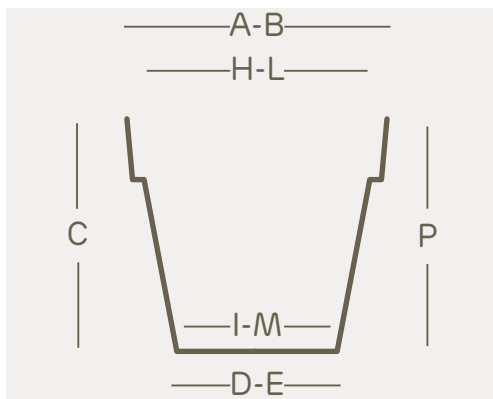

## Pflanzkasten quadratisch

Dieses euro3plast Pflanzgefäß Mitu Pac Quadro ist durch sein smartes Design und das spezielle Material sowohl für den In- als auch Outdoor Bereich geeignet. Es ist natürlich frostfest -20°C, UV beständig und bruchstabil.

Durch die konische Form kann sich bei Minustemperaturen gefrorene Erde besser ausdehnen. Die erdigen Farbtöne und die matte Oberfläche lassen das Gefäß noch hochwertiger erscheinen. In Kombination mit dem Pflanzkasten Mitu Pac können Sie wundervolle Arrangements auf Ihrer Terrasse Ihrem Balkon oder Ihrem Garten zusammenstellen.

Mit einem Erdvolumen von 41 Litern und Maßen von 40x40cm ist genügend Platz für eine Vielzahl von Pflanzen und Blumen. Damit Ihre Pflanzen keine nassen Füße bekommen ist der Topf am Boden mit Ablauflöchern versehen. Bei der Verwendung im Innenbereich empfehlen wir den passenden Untersetzer KREA.

100% Recyclbar	Leicht	Stoßfest	U.V. Beständig	-20° C Temperaturbeständig

art.	Größe	A	B	C	D	E	H	I	L	M	P	lit.	krea
2914	cm. 40	cm. 40	cm. 40	cm. 40	cm. 28	cm. 28	cm. 39	cm. 27	cm. 39	cm. 27	cm. 39	41	1711