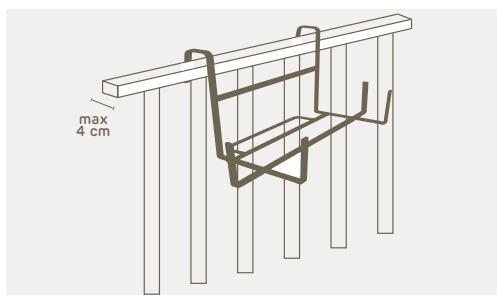

Pflanzkasten rechteckig

Die euro3palst KUBE mini Serie sind kleine bunte, moderne Töpfe für den Innen- und Außenbereich.

Als Tisch-, Schreibtisch- oder Fensterbankdekoration setzen sie nette Akzente.

Diese Pflanzentöpfe werden aus hochwertigem Material PE hergestellt.

Dies ist zu 100% recyclebar, frostfest und durch Zusatz von speziellen ungiftigen Harzen auch farbecht.

100% Recyclebar	Leicht	Stoßfest	U.V. Beständig	-65° C + 85° C Temperaturbeständig

art.	Größe	A	B	C	D	E	H	I	L	M	P	lt.
2828	cm. 50	cm. 50	cm. 18	cm. 18	cm. 46	cm. 14	cm. 47	cm. 40,5	cm. 15	cm. 13	cm. 14	9
2776	cm. 60	cm. 60	cm. 20	cm. 20	cm. 55	cm. 14,5	cm. 55	cm. 52	cm. 15	cm. 13	cm. 15,5	11,5