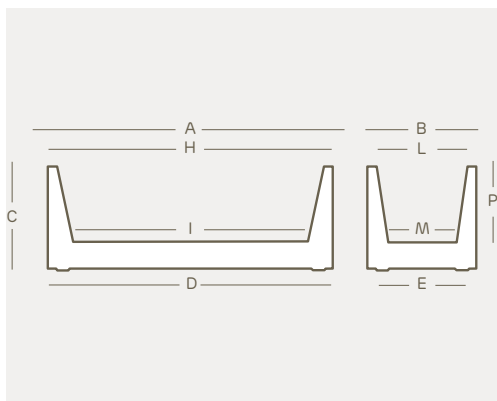

Pflanzkasten rechteckig

Die euro3palst KUBE mini Serie sind kleine bunte, moderne Töpfe für den Innen- und Außenbereich.

Als Tisch-, Schreibtisch- oder Fensterbankdekoration setzen sie nette Akzente.

Diese Pflanzentöpfe werden aus hochwertigem Material PE hergestellt.

Dies ist zu 100% recyclebar, frostfest und durch Zusatz von speziellen ungiftigen Harzen auch farbecht.

100% Recyclebar	Leicht	Stoßfest	U.V. Beständig	-65° C + 85° C Temperaturbeständig

art.	Größe	A	B	C	D	E	H	I	L	M	P	lt.
2828	cm. 50	cm. 50	cm. 18	cm. 18	cm. 46	cm. 14	cm. 47	cm. 40,5	cm. 15	cm. 13	cm. 14	9
2776	cm. 60	cm. 60	cm. 20	cm. 20	cm. 55	cm. 14,5	cm. 55	cm. 52	cm. 15	cm. 13	cm. 15,5	11,5