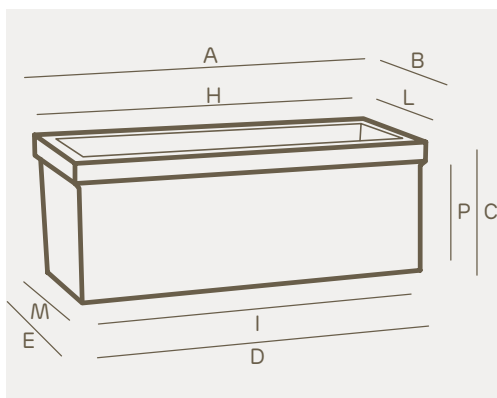

Pflanzkasten doppelwandig

Der euro3plast Pflanzkasten SIEPI ein natürliches, modernes Gefäß das durch sein großes Pflanzvolumen überzeugt.

In der Farbe terra di Siena wirkt dieser Topf wie ein original Italienischer Terracotta-Topf. Doch in den Farben weiss, anthrazit und taupe ist er es ein Zeitloses Gefäß dies sich Ihrer modernen Einrichtung anpasst.

100% Recyclbar	Leicht	Stoßfest	U.V. Beständig	-65° C + 85° C Temperaturbeständig

art.	size	A	B	C	D	E	H	I	L	M	P	lt.
2376	cm. 120	cm. 120	cm. 55	cm. 48	cm. 114,5	cm. 49	cm. 110,5	cm. 106	cm. 45	cm. 40	cm. 43,2	198