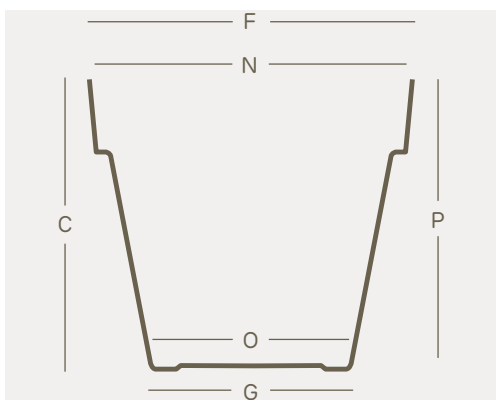

Dieser in der klassischen Form aus umweltfreundlichem Polypropylen gefertigte Pflanzkübel kann im Innen sowie auch im Außenbereich eingesetzt werden.

Die Matte Oberfläche und ausgewählte Farben lassen diese Töpfe sehr natürlich erscheinen. Diese Topf- Serie bietet Ihnen eine Größenauswahl von 20-100cm und kann daher mit verschiedenen Pflanzen bepflanzt werden.

Durch das verwendete Material und dem Zusatz von Spezialharzen ist der Blumenkübel UV-beständig und frostfest bis -20°C. Das Gefäß ist zudem auch 100% recycelbar.

Um Staunässe zu verhindern ist der Topf am Boden mit Ablauflöchern versehen.

Bei der Verwendung im Innenbereich empfehlen wir den passenden Untersetzer MEDEA.

100% Recyclbar	Leicht	Stoßfest	U.V. Beständig	-20° C Temperaturbeständig

art.	size	C	F	G	N	O	P	lt.	medea	
2888	Ø 14	cm. 12,5	cm. 14	cm. 8,7	cm. 13,6	cm. 8,2	cm. 12,5	1,1	1471	•
2889	Ø 16	cm. 14	cm. 16	cm. 10	cm. 15,6	cm. 9,5	cm. 14	1,7	1472	•
2890	Ø 18	cm. 16	cm. 18	cm. 11,3	cm. 17,4	cm. 10,5	cm. 16	2,5	1473	•
2878	Ø 20	cm. 18	cm. 20	cm. 12	cm. 19,5	cm. 11	cm. 17,5	3,4	1474	•••
2842	Ø 25	cm. 22	cm. 25	cm. 15,6	cm. 24,5	cm. 14,7	cm. 22	6,7	1476	•••
2843	Ø 30	cm. 27	cm. 30	cm. 18,8	cm. 29,5	cm. 17,7	cm. 27	11,5	1478	•••
2844	Ø 35	cm. 31	cm. 35	cm. 21,9	cm. 34,5	cm. 20,7	cm. 31	18,5	1480	•••
2854	Ø 40	cm. 36	cm. 40	cm. 24,5	cm. 39	cm. 22	cm. 35	28	1482	•••
2898	Ø 50	cm. 45	cm. 50	cm. 31	cm. 49	cm. 28	cm. 44	55	1484	•••
2879	Ø 60	cm. 54	cm. 60	cm. 37	cm. 59	cm. 34	cm. 53	96	1486	•••
2909	Ø 80	cm. 71	cm. 80	cm. 49	cm. 79	cm. 45	cm. 70	228	1488	•••
2983	Ø 100	cm. 88	cm. 99	cm. 61	cm. 98	cm. 56	cm. 87	436	1960	••