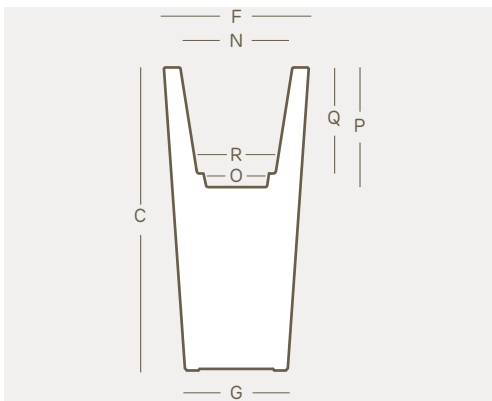

Pflanzentopf GLOSS

Die euro3plast Vasen ILIE GLOSS zeichnen die glänzende Oberfläche, schmale Form, und ansprechende Farben aus.

Diese spezielle GLOSS Optik wird nicht lackiert, sondern bereits bei der Produktion in der Form erzeugt.

100% Recyclbar	Leicht	Stoßfest	U.V. Beständig	-65° C + 85° C Temperaturbeständig

*Bewässerungseinsatz verfügbar

art.	Größe	C	F	G	N	O	P	Q	R	lt.
2579	Ø 32	cm. 67	cm. 32	cm. 23	cm. 24	cm. 15	cm. 29	cm. 23	cm. 18	9
2509	Ø 37	cm. 75	cm. 37	cm. 26	cm. 28	cm. 15	cm. 33	cm. 27	cm. 20	13
2518	Ø 47	cm. 98	cm. 47	cm. 33	cm. 36	cm. 20	cm. 41	cm. 35	cm. 25	26
2580	Ø 57	cm. 126	cm. 57	cm. 40	cm. 44	cm. 28	cm. 50	cm. 44	cm. 32	54