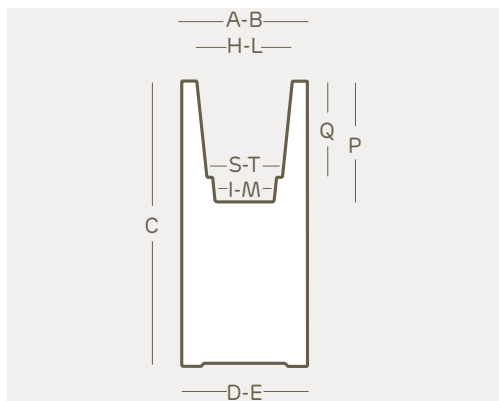

Pflanzkasten quadratisch

Das trendige euro3plast Pflanzgefäß KUBE HIGH vereint Eleganz und Umweltbewusstsein.

Produziert wird dieses hochwertige Pflanzgefäß aus Polyethylen, dem spezielle ungiftige und recyclebare Harze zugesetzt werden.

Daraus ergeben sich besondere Eigenschaften wie eine Temperaturbeständigkeit von -65° bis +85°C, Stoßfestigkeit und natürlich Farbestabilität.

Mit dieser modernen, doppelwandigen Pflanzsäule setzen Sie Ihre Lieblingspflanzen auf Ihrem Balkon, Terrasse oder Ihrem Hauseingang gekonnt in Szene.

100% Recyclbar	Leicht	Stoßfest	U.V. Beständig	-65° C + 85° C Temperaturbeständig

\*Bewässerungseinsatz verfügbar

art.	Größe	A	B	C	D	E	H	I	L	M	P	Q	S	T	lt.
2611	cm. 30	cm. 30	cm. 30	cm. 70	cm. 29	cm. 29	cm. 23	cm. 14	cm. 23	cm. 14	cm. 25	cm. 18	cm. 17	cm. 17	9
2612	cm. 40	cm. 40	cm. 40	cm. 70	cm. 39	cm. 39	cm. 30	cm. 19	cm. 30	cm. 19	cm. 33	cm. 26	cm. 24	cm. 24	23

Farben

art.	size	A	B	C	D	E	H	I	L	M	P	Q	S	T	lt.
2611	cm. 30	cm. 30	cm. 30	cm. 70	cm. 29	cm. 29	cm. 23	cm. 14	cm. 23	cm. 14	cm. 25	cm. 18	cm. 17	cm. 17	9

spezial Farben