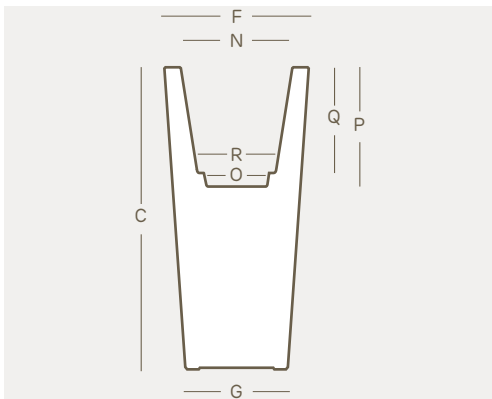

*Wir mit installiertem Beleuchtungs-Kit geliefert.

art.

indoor	outdoor	rgb indoor	rgb outdoor	Größe	C	F	G	N	O	P	Q	R
2661	2662	2663	2664	Ø 37	cm. 75	cm. 37	cm. 26	cm. 28	cm. 15	cm. 33	cm.27	cm.20
2665	2666	2667	2668	Ø 42	cm. 90	cm. 42	cm. 29	cm. 33	cm. 24	cm. 31		
2669	2670	2671	2672	Ø 47	cm. 98	cm. 47	cm. 33	cm. 36	cm. 20	cm. 41	cm. 35	cm. 25
2673	2674	2675	2676	Ø 57	cm. 126	cm. 57	cm. 40	cm. 44	cm. 28	cm. 50	cm. 44	cm. 32

Farben