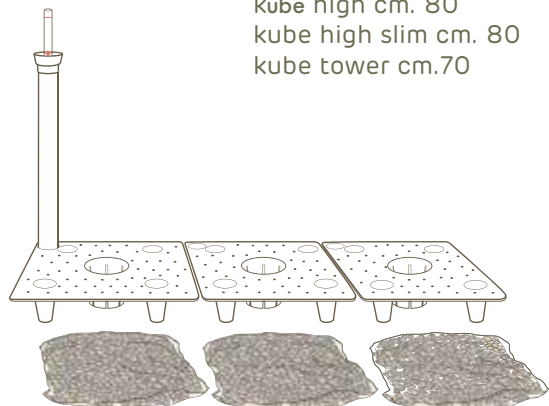

Bewässerungs KIT cm. 17 x 51

Passend zu:
kuba cm. 80
kuba high cm. 80
kuba high slim cm. 80
kuba tower cm.70

art. A4327

Maße: 3x cm. 17 x 17
Wasserstandsanzeiger: h. cm. 33,5
Wasserspeicher: lt. 3,6

Bewässerungs KIT cm. 24 x 72

Passend zu:
kuba cm. 100
kuba high cm.100

art. A4278

Maße: 3x cm. 24 x 24
Wasserstandsanzeiger: h. cm. 40
Wasserspeicher: lt.9