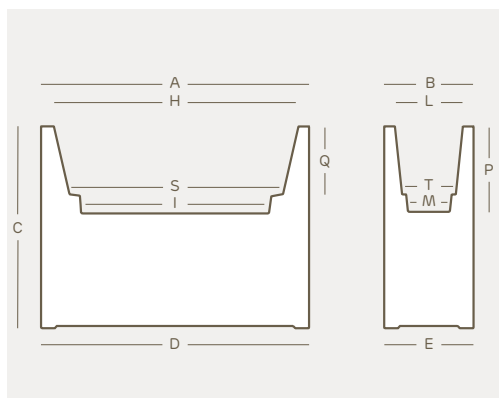

Pflanzkasten rechteckig

Der euro3plast Pflanzkasten KUBE HIGH besticht durch seine moderne Linienführung und die natürlich matte Oberfläche.

Es wird zu 100% recyclingfähiges Polyethylen unter Zusatz von ungiftigen Spezialharzen für die Erzeugung dieses erstklassigen, doppelwandigen Pflanztrogs verwendet. Aus diesem Grund können eine absolute Temperatur-, UV-beständigkeit und Stoßfestigkeit garantiert werden.

Eingesetzt werden kann dieses Gefäß wegen seiner Größe als Raumteiler, Abgrenzung im Garten oder als Sichtschutz auf Dach-Terrassen.

Optional sind diese Pflanztröge auch mit verdeckten Rollen erhältlich diese verleihen ihnen noch mehr Flexibilität.

100% Recyclbar	Leicht	Stoßfest	U.V. Beständig	-65° C + 85° C Temperaturbeständig

\*Bewässerungseinsatz verfügbar

art.	size	A	B	C	D	E	H	I	L	M	P	Q	S	T	lt.
2602	cm. 80	cm. 80	cm. 30	cm. 70	cm. 80	cm. 30	cm. 73	cm. 49	cm. 22	cm. 14	cm. 25	cm. 19	cm. 51	cm. 17	32
2586	cm. 100	cm. 100	cm. 40	cm. 70	cm. 100	cm. 40	cm. 90	cm. 70	cm. 30	cm. 19	cm. 34	cm. 30	cm. 72	cm. 24	77

Farben

art.	size	A	B	C	D	E	H	I	L	M	P	Q	S	T	lt.
2602	cm. 80	cm. 80	cm. 30	cm. 70	cm. 80	cm. 30	cm. 73	cm. 49	cm. 22	cm. 14	cm. 25	cm. 19	cm. 51	cm. 17	32

spezial Farben