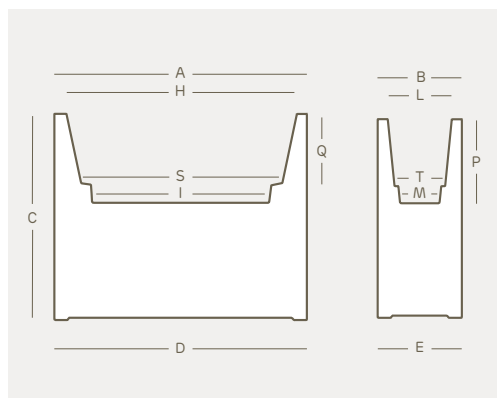

Pflanzkasten rechteckig light

Der euro3plast Pflanzkasten KUBE Tower Light eine exklusive, zeitgemäße Pflanzentopf-Leuchten Kombination.

Durch die Auswahl des entsprechenden Beleuchtungs-Kits kann diese Lampe Außen und Innen eingesetzt werden.

100% Recyclbar	Leicht	Stoßfest	U.V. Beständig	-65° C + 85° C Temperaturbeständig

*Bewässerungseinsatz verfügbar

*Wir mit installiertem Beleuchtungs-Kit geliefert.

art.

indoor	outdoor	rgb indoor	rgb outdoor	Größe	A•D	B•E	C	H	I	L	M	P	Q	S	T
2835	2836	2837	2838	cm. 70	cm. 70	cm. 30	cm. 90	cm. 63	cm. 49,5	cm. 23	cm. 14	cm. 26,5	cm. 20	cm. 53	cm. 20